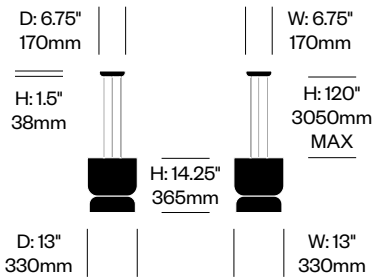

# Totem

Pablo Designs | Pablo Pardo and Pablo Studio | 2023 | Imported from China

**To order, specify:**

1. Product number

Pendant Light, CA	Number	List Price
Opal Glass	HCPL-TMP-CA	1,200.00

Pendant Light, CB	Number	List Price
Opal Glass	HCPL-TMP-CB	925.00

# Totem

Pablo Designs | Pablo Pardo and Pablo Studio | 2023 | Imported from China

**To order, specify:**

1. Product number

D: 6.75" | H: 5.75" | W: 6.75"  
170mm | 146mm | 170mm

Ø: 12"  
305mm

D: 12" | W: 12"  
305mm | 305mm