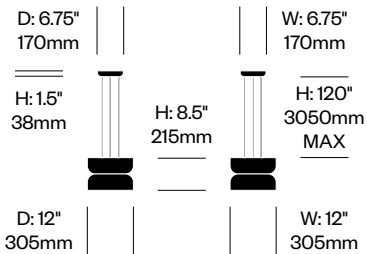

# Totem

Pablo Designs | Pablo Pardo and Pablo Studio | 2023 | Imported from China

**To order, specify:**

1. Product number

Pendant Light, CA	Number	List Price
Opal Glass	HCPL-TMP-CA	1,200.00

Pendant Light, CB	Number	List Price
Opal Glass	HCPL-TMP-CB	925.00

# Totem

Pablo Designs | Pablo Pardo and Pablo Studio | 2023 | Imported from China

**To order, specify:**

1. Product number

D: 6.75" | H: 5.75" | W: 6.75"  
170mm | 146mm | 170mm

Ø: 12"  
305mm

D: 12" | W: 12"  
305mm | 305mm