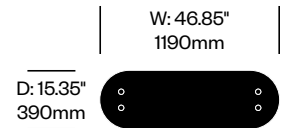

BuzziMilk

BuzziSpace | Alain Gilles | 2014 | Imported from Germany

To order, specify:

1. Product number, including:

1 Glide type

- Felt
- Plastic

2. Wood color

Small Occasional Table	Number	1	List Price
Black Stained Ash	HCBZ-MKTO-1	<input type="checkbox"/>	685.00
Natural Ash	HCBZ-MKTO-1	<input type="checkbox"/>	582.00
Oak	HCBZ-MKTO-1	<input type="checkbox"/>	715.00
Walnut	HCBZ-MKTO-1	<input type="checkbox"/>	889.00
White Wash Ash	HCBZ-MKTO-1	<input type="checkbox"/>	685.00

Large Occasional Table	Number	1	List Price
Black Stained Ash	HCBZ-MKTO-2	<input type="checkbox"/>	1,472.00
Natural Ash	HCBZ-MKTO-2	<input type="checkbox"/>	1,345.00
Oak	HCBZ-MKTO-2	<input type="checkbox"/>	1,532.00
Walnut	HCBZ-MKTO-2	<input type="checkbox"/>	1,735.00
White Wash Ash	HCBZ-MKTO-2	<input type="checkbox"/>	1,472.00