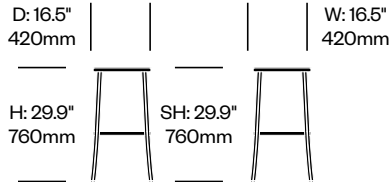

1 Inch

Emeco | Jasper Morrison | 2017 | Made in the United States

To order, specify:

1. Product number
2. Seat material and color
3. Frame trim color

HIGH STOOL

Black Frame	Number	List Price
Spinneybeck Volo	HCEM-1NS3-N1	895.00
COL	HCEM-1NS3-N1	670.00
Kvadrat Divina Melange 3	HCEM-1NS3-N2	760.00
Kvadrat Divina MD	HCEM-1NS3-N2	760.00
Maharam Mode	HCEM-1NS3-N2	670.00
COM	HCEM-1NS3-N2	670.00
Reclaimed Wood Polypropylene	HCEM-1NS3-NP	595.00
Plywood	HCEM-1NS3-NW	695.00

Hand-Brushed, Clear Anodized Aluminum Frame	Number	List Price
Spinneybeck Volo	HCEM-1NS3-N1	760.00
COL	HCEM-1NS3-N1	540.00
Kvadrat Divina Melange 3	HCEM-1NS3-N2	635.00
Kvadrat Divina MD	HCEM-1NS3-N2	635.00
Maharam Mode	HCEM-1NS3-N2	540.00
COM	HCEM-1NS3-N2	540.00
Reclaimed Wood Polypropylene	HCEM-1NS3-NP	465.00
Plywood	HCEM-1NS3-NW	570.00