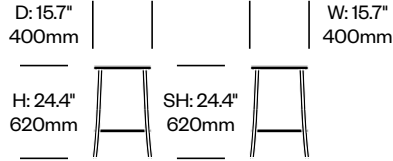

1 Inch

Emeco | Jasper Morrison | 2017 | Made in the United States

To order, specify:

1. Product number
2. Seat material and color
3. Frame trim color

MEDIUM STOOL

Black Frame	Number	List Price
Spinneybeck Volo	HCEM-1NS2-N1	895.00
COL	HCEM-1NS2-N1	670.00
Kvadrat Divina Melange 3	HCEM-1NS2-N2	760.00
Kvadrat Divina MD	HCEM-1NS2-N2	760.00
Maharam Mode	HCEM-1NS2-N2	670.00
COM	HCEM-1NS2-N2	670.00
Reclaimed Wood Polypropylene	HCEM-1NS2-NP	595.00
Plywood	HCEM-1NS2-NW	695.00

Hand-Brushed, Clear Anodized Aluminum Frame	Number	List Price
Spinneybeck Volo	HCEM-1NS2-N1	760.00
COL	HCEM-1NS2-N1	540.00
Kvadrat Divina Melange 3	HCEM-1NS2-N2	635.00
Kvadrat Divina MD	HCEM-1NS2-N2	635.00
Maharam Mode	HCEM-1NS2-N2	540.00
COM	HCEM-1NS2-N2	540.00
Reclaimed Wood Polypropylene	HCEM-1NS2-NP	465.00
Plywood	HCEM-1NS2-NW	570.00