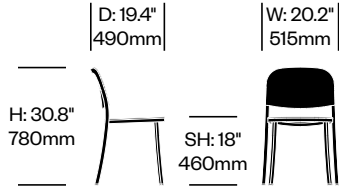

# 1 Inch

Emeco | Jasper Morrison | 2017 | Made in the United States

**To order, specify:**

1. Product number
2. Seat and back material and color
3. Frame trim color

**STACKING SIDE CHAIR**

<b>Black Frame</b>	<b>Number</b>	<b>List Price</b>
Spinneybeck Volo	HCEM-1NS4-N1	1,155.00
COL	HCEM-1NS4-N1	860.00
Kvadrat Divina Melange 3	HCEM-1NS4-N2	995.00
Kvadrat Divina MD	HCEM-1NS4-N2	995.00
Maharam Mode	HCEM-1NS4-N2	860.00
COM	HCEM-1NS4-N2	860.00
Reclaimed Wood Polypropylene	HCEM-1NS4-NP	640.00
Plywood	HCEM-1NS4-NW	880.00