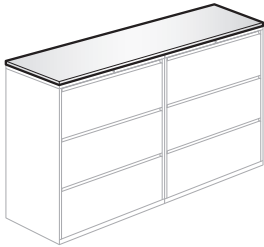

Depth	Width	Number	Wood	
			A	B
18”(457mm)	30”(762mm)	JTRW-1830-KXKXS	\$ 847.37	\$ 856.10
	36”(914mm)	JTRW-1836-KXKXS	941.71	967.90
	42”(1067mm)	JTRW-1842-KXKXS	1036.05	1079.70

Common File Top

JTRW-1860