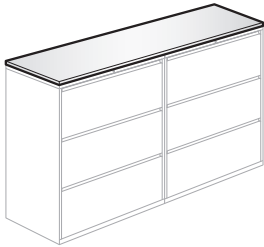

Common File Top

JTRL-1860