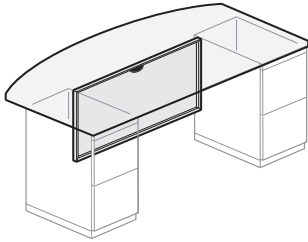

X Series — Double Pedestal Desks

Executive Bow Front

JDHL-JAANDS
JDHW-KAANDS
Class FM1

Features

- Includes high-pressure laminate (HPL) or wood veneer top, optional steel modesty panel, and assembly hardware (pedestals not included).
- Top has 3mm edgeband on user and guest edge, and 1mm edgeband on sides.
- Bow edge on guest side extends 10"(254mm) beyond pedestals at the center of the desk (4"(102mm) of extension + 6"(152mm) of bow).
- Optional modesty panel is available with or without scallop wireway for cable management; scallop is centered at top of modesty panel.
- Field assembled.

Specification Tip

- Two X Series desk pedestals must be specified separately; nominal depths of desk pedestals must be 6"(152mm) less than nominal depth of desk top. See table.

Desk/Pedestal Nominal Depths

Desk Depth	Pedestal Depth
30"(762mm)	24"(610mm)
36"(914mm)	30"(762mm)

To Order, Specify:

1) Product number, including:

1 Modesty Panel Height:

- **N** No Modesty Panel (deduct **$101.31** list)
- **B** 1/3 Height
- **D** 3/4 Height (add **$101.34** list)
- **F** Full Height (add **$202.67** list)

2 Modesty Panel Cable Management:

- **N** No Scallop
- **S** Scallop

2) Laminate or wood color for top.
3) Edge trim color for top (HPL only).
4) Trim color for modesty panel.

Note: Desk pedestals must be specified separately.

Height	Depth	Width	Number	①②	Top - HPL A Trim		Top - HPL B Trim	
					A	B	A	B
29"(737mm)	30"(762mm)	60"(1524mm)	JDHL-3060-JAAN	■ ■	$1432.51	$1486.28	$1538.80	$ 1592.57
		66"(1676mm)	JDHL-3066-JAAN	■ ■	1518.61	1580.06	1631.80	1693.25
		72"(1829mm)	JDHL-3072-JAAN	■ ■	1604.71	1673.84	1724.80	1793.93
		78"(1981mm)	JDHL-3078-JAAN	■ ■	1690.81	1767.62	1817.80	1894.61
		84"(2134mm)	JDHL-3084-JAAN	■ ■	1776.91	1861.40	1910.80	1995.29
29"(737mm)	36"(914mm)	60"(1524mm)	JDHL-3660-JAAN	■ ■	$1482.31	$1536.08	$1592.44	$ 1646.21
		66"(1676mm)	JDHL-3666-JAAN	■ ■	1568.41	1629.86	1685.44	1746.89
		72"(1829mm)	JDHL-3672-JAAN	■ ■	1654.51	1723.64	1778.44	1847.57
		78"(1981mm)	JDHL-3678-JAAN	■ ■	1740.61	1817.42	1871.44	1948.25
		84"(2134mm)	JDHL-3684-JAAN	■ ■	1826.71	1911.20	1964.44	2048.93

Height	Depth	Width	Number	①②	Top - Wood A Trim		Top - Wood B Trim	
					A	B	A	B
29"(737mm)	30"(762mm)	60"(1524mm)	JDHW-3060-KAAN	■ ■	$ 1944.71	$ 1998.48	$ 2109.37	$ 2163.14
		66"(1676mm)	JDHW-3066-KAAN	■ ■	2030.81	2092.26	2203.63	2265.08
		72"(1829mm)	JDHW-3072-KAAN	■ ■	2116.91	2186.04	2297.89	2367.02
		78"(1981mm)	JDHW-3078-KAAN	■ ■	2203.01	2279.82	2392.15	2468.96
		84"(2134mm)	JDHW-3084-KAAN	■ ■	2289.11	2373.60	2486.41	2570.90
29"(737mm)	36"(914mm)	60"(1524mm)	JDHW-3660-KAAN	■ ■	$ 2021.21	$ 2074.98	$ 2190.79	$ 2244.56
		66"(1676mm)	JDHW-3666-KAAN	■ ■	2107.31	2168.76	2285.05	2346.50
		72"(1829mm)	JDHW-3672-KAAN	■ ■	2193.41	2262.54	2379.31	2448.44
		78"(1981mm)	JDHW-3678-KAAN	■ ■	2279.51	2356.32	2473.57	2550.38
		84"(2134mm)	JDHW-3684-KAAN	■ ■	2365.61	2450.10	2567.83	2652.32