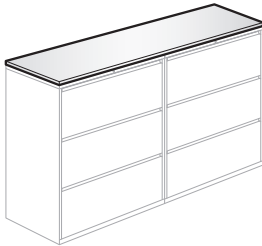

Common File Top

JTPL-1860