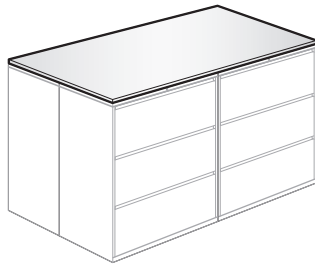

Depth	Width	Number	HPL			
			A	B	E	
18.75"(476mm)	60"(1524mm)	JTPL-1860-JYJYS	$ 803.75	$ 868.43	$ 1151.11	
	66"(1676mm)	JTPL-1866-JYJYS	873.65	943.93	1261.21	
	72"(1829mm)	JTPL-1872-JYJYS	943.55	1019.43	1371.31	
	78"(1981mm)	JTPL-1878-JYJYS	1013.45	1094.93	1481.41	
	84"(2134mm)	JTPL-1884-JYJYS	1083.35	1170.43	1591.51	
	90"(2286mm)	JTPL-1890-JYJYS	1153.25	1245.93	1701.61	
	96"(2438mm)	JTPL-1896-JYJYS	1223.15	1321.43	1811.71	
	102"(2591mm)	JTPL-18A2-JYJYS	1293.05	1396.93	1921.81	
	108"(2743mm)	JTPL-18A8-JYJYS	1362.95	1472.43	2031.91	
	114"(2896mm)	JTPL-18B4-JYJYS	1432.85	1547.93	2142.01	
	120"(3048mm)	JTPL-18C0-JYJYS	1502.75	1623.43	2252.11	
	37.5"(953mm)	30"(762mm)	JTPL-3630-JYJYS	$ 768.73	$ 830.59	$ 1095.94
36"(914mm)		JTPL-3636-JYJYS	908.53	981.59	1316.14	
42"(1067mm)		JTPL-3642-JYJYS	1048.33	1132.59	1536.34	
60"(1524mm)		JTPL-3660-JYJYS	1467.73	1585.59	2196.94	
66"(1676mm)		JTPL-3666-JYJYS	1607.53	1736.59	2417.14	
72"(1829mm)		JTPL-3672-JYJYS	1747.33	1887.59	2637.34	
78"(1981mm)		JTPL-3678-JYJYS	1887.13	2038.59	2857.54	
84"(2134mm)		JTPL-3684-JYJYS	2026.93	2189.59	3077.74	
90"(2286mm)		JTPL-3690-JYJYS	2166.73	2340.59	3297.94	
96"(2438mm)		JTPL-3696-JYJYS	2306.53	2491.59	3518.14	
102"(2591mm)		JTPL-36A2-JYJYS	2446.33	2642.59	3738.34	
108"(2743mm)		JTPL-36A8-JYJYS	2586.13	2793.59	3958.54	
114"(2896mm)		JTPL-36B4-JYJYS	2725.93	2944.59	4178.74	
120"(3048mm)		JTPL-36C0-JYJYS	2865.73	3095.59	4398.94	

JTPL-3660
Class FM