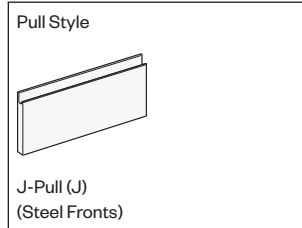

Actual Depth	Actual Width	Pull	Number	Trim A	B
1.5H, 21.5”(546mm), Box/File					
18”(457mm)	29.885”(759mm)	J	JLRD-1530-SJ	$ 1772.20	$ 1912.23
	35.885”(911mm)	J	JLRD-1536-SJ	2068.18	2250.27
	41.885”(1064mm)	J	JLRD-1542-SJ	2364.16	2588.31