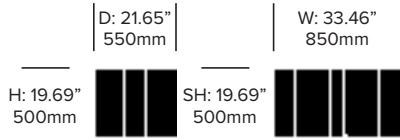

HAWORTH® Collection

Low Pouf

High Pouf

UPHOLSTERY

Fabric Grade A

Fabric (BFA)

Fabric Grade B

Kvadrat® Clara 2 (BC2)
Kvadrat® Remix 2 (BRX) Velvet (BVE)