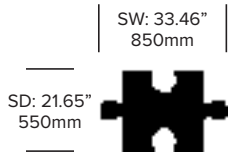

HAWORTH® Collection

Low Pouf

High Pouf

UPHOLSTERY

Fabric Grade A

Fabric (BFA)

Fabric Grade B

Kvadrat® Clara 2 (BC2)
Kvadrat® Remix 2 (BRX) Velvet (BVE)