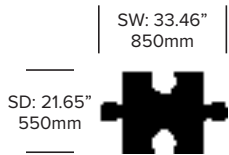

HAWORTH® Collection

Low Pouf

High Pouf

UPHOLSTERY

Fabric Grade A

Fabric (BFA)

Fabric Grade B

Kvadrat® Clara 2 (BC2)
Kvadrat® Remix 2 (BRX) Velvet (BVE)