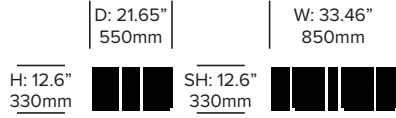

HAWORTH® Collection

Low Pouf

High Pouf

UPHOLSTERY

Fabric Grade A

Fabric (BFA)

Fabric Grade B

Kvadrat® Clara 2 (BC2)
Kvadrat® Remix 2 (BRX) Velvet (BVE)