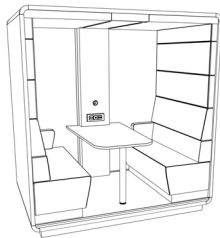

# HushMeet.Open

HushMeet.Open は、カジュアルなミーティングに最適のオープンタイプの防音ポッドです。HushMeet.Open ポッドの内部には、布張りの防音パネルが付いています。片面には壁がなく開放されていますが、もう片面には防音の合わせガラスが張られており、空間を仕切ることができます。HushMeet.Open は、オープンタイプの防音ポッドであり、カジュアルなチームミーティングに最適です。このブースは、解体することなく移動できます。標準の 2 人用デスクのスペースに収まる 4 人用バージョンです。

### 寸法

外寸		
高さ:230 cm	幅:215 cm	奥行き:139 cm
内寸		
高さ:202 cm	幅:191.5 cm	奥行き:134 cm

### デスク

高さ:73.5 cm	幅:100 cm	奥行き:77 cm
------------	----------	-----------

### 座席

高さ:45 cm	幅:134 cm	奥行き:40 cm
----------	----------	-----------