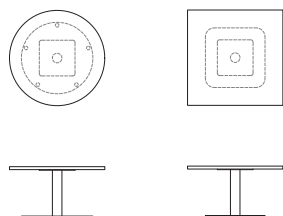

设计

Boss Design

产品型号

咖啡桌, 餐桌, 吧台桌

Reef - 咖啡桌

尺寸

材料

RFC
咖啡桌
配圆形、方形或
矩形*桌面

高度: 425毫米
方形底座
500 × 500毫米
圆形底座
Ø 600毫米

桌面

- 提供25毫米MFC、MF MDF、层压板、贴面桌面饰面
- 圆形或方形桌面可选
- 方形或倒角边缘
- 方形桌面也可提供圆角

底座

- 可提供圆形或方形底座
- 桌杆和底座以黑色、白色或银色作为标准配置, 另外还有6种标准Boss RAL配色
- 抛光底座也可延长交付周期
- 较大桌面配有配重板

电源和数据线缆

- 可提供Pixel电源与数据线缆, 位于桌面中央
- 电源线隐藏在桌杆内, 并从部分凸起的底座下方引出

矩形桌面
1200 × 600毫米
1200 × 800毫米
1400 × 700毫米
1600 × 800毫米
1800 × 900毫米
2000 × 1000毫米

* 桌子尺寸 ≥ 1200 × 600毫米, 配有双底座

Reef - 会议桌/餐桌

尺寸

材料

RFM
餐桌
配圆形、方形、
椭圆形或矩形*
桌面

高度: 720毫米
方形底座
500 × 500毫米
圆形底座
Ø 600毫米

桌面

圆形桌面
Ø 600毫米
Ø 800毫米
Ø 1000毫米
Ø 1200毫米
椭圆形桌面
1200 × 800毫米

电源和数据线缆

- 可提供Pixel电源与数据线缆, 位于桌面中央
- 电源线隐藏在桌杆内, 并从部分凸起的底座下方引出

RFM/S6C
RFM/S6S
RFM/S8C
RFM/S8S

方形桌面
600 × 600毫米
800 × 800毫米

· www.bossdesign.com/finishes