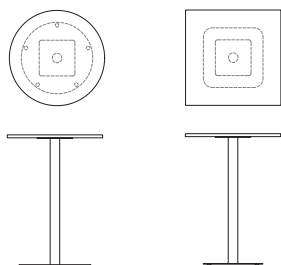

矩形桌面
1200 × 600毫米
1200 × 800毫米
1400 × 700毫米
1600 × 800毫米
1800 × 900毫米
2000 × 1000毫米

* 桌子尺寸 ≥ 1200 × 600毫米, 配有双底座

Reef - 会议桌/餐桌

尺寸

材料

RFM
餐桌
配圆形、方形、
椭圆形或矩形*
桌面

高度: 720毫米
方形底座
500 × 500毫米
圆形底座
Ø 600毫米

桌面

圆形桌面
Ø 600毫米
Ø 800毫米
Ø 1000毫米
Ø 1200毫米
椭圆形桌面
1200 × 800毫米

电源和数据线缆

- 可提供Pixel电源与数据线缆, 位于桌面中央
- 电源线隐藏在桌杆内, 并从部分凸起的底座下方引出

RFM/S6C
RFM/S6S
RFM/S8C
RFM/S8S

方形桌面
600 × 600毫米
800 × 800毫米

· www.bossdesign.com/finishes

RFM/R126S*
RFM/R128S*
RFM/R147S*
RFM/R147C*
RFM/R168S*
RFM/R168C*
RFM/R189S*
RFM/R189C*
RFM/R2010S*
RFM/R2010C*

矩形桌面
1200 × 600毫米
1200 × 800毫米
1400 × 700毫米
1600 × 800毫米
1800 × 900毫米
2000 × 1000毫米

* 桌子尺寸 ≥ 1200 × 600毫米, 配有双底座

Reef - 吧台桌

尺寸

材料

RFP
吧台桌
配圆形、方形或
矩形*桌面

高度:1100毫米
方形底座
500×500毫米
圆形底座
Ø 600毫米

桌面

- 提供25毫米MFC、MF MDF、层压板、贴面桌面饰面
- 圆形或方形桌面可选
- 方形或倒角边缘
- 方形桌面也可提供圆角

底座