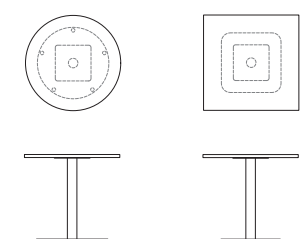

· www.bossdesign.com/finishes

RFC/C6C
RFC/C6S
RFC/C8C
RFC/C8S
RFC/C10C
RFC/C10S

圆形桌面
Ø 600毫米
Ø 800毫米
Ø 1000毫米

RFC/S6C
RFC/S6S
RFC/S8C
RFC/S8S

方形桌面
600 × 600毫米
800 × 800毫米

RFC/R126S*
RFC/R128S*
RFC/R147S*
RFC/R147C*
RFC/R168S*
RFC/R168C*
RFC/R189S*
RFC/R189C*
RFC/R2010S*
RFC/R2010C*

矩形桌面
1200 × 600毫米
1200 × 800毫米
1400 × 700毫米
1600 × 800毫米
1800 × 900毫米
2000 × 1000毫米

* 桌子尺寸 ≥ 1200 × 600毫米, 配有双底座

Reef - 会议桌/餐桌

尺寸

材料

RFM
餐桌
配圆形、方形、
椭圆形或矩形*
桌面

高度: 720毫米
方形底座
500 × 500毫米
圆形底座
Ø 600毫米

桌面

圆形桌面
Ø 600毫米
Ø 800毫米
Ø 1000毫米
Ø 1200毫米
椭圆形桌面
1200 × 800毫米

电源和数据线缆

- 可提供Pixel电源与数据线缆, 位于桌面中央
- 电源线隐藏在桌杆内, 并从部分凸起的底座下方引出

RFM/S6C
RFM/S6S
RFM/S8C
RFM/S8S

方形桌面
600 × 600毫米
800 × 800毫米

· www.bossdesign.com/finishes

RFP/S6C
RFP/S6S
RFP/S8C
RFP/S8S

方形桌面
600×600毫米
800×800毫米

- www.bossdesign.com/finishes

RFP/R126S*
RFP/R128S*
RFP/R147S*
RFP/R147C*
RFP/R168S*
RFP/R168C*

矩形桌面
1200×600毫米
1200×800毫米
1400×700毫米
1600×800毫米

* 桌子尺寸 ≥ 1200×600毫米, 配有双底座