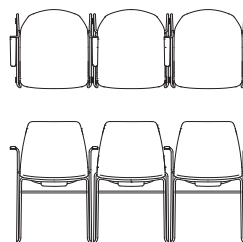

Peso: 6,7 kg*

Apilamiento en suelo

Apilamiento en suelo	Cantidad
plástico / madera vista / solo carcasa	6
plástico / madera vista / carcasa con asiento tapiz.	4
plástico / madera vista / carcasa con asiento + revestimiento en respaldo tapiz.	4
carcasa totalmente tapizada	4

* Peso + 0,3 kg (sin tela) / FU / totalmente tapizado (carcasa de plástico)
+ 0,9 kg (sin tela) / US / cojín de asiento tapizado (carcasa de plástico)
- 0,7 kg / OVS / AWVS / WVS / carcasa de madera
+ 1,7 kg (sin tela) / USB / tapizado total asiento/revestimiento en respaldo (solo para carcasa de madera)

Opciones de configuración en bancada (solo para base de patín)

sin conexión por brazos

| 530 | 1065 | 1595 |
| OLA/2 | OLA/2 | OLA/2 |

sin conexión brazo a brazo

| 570 | 1100 | 1670 |
| OLA/2/A | OLA/2 | OLA/2/A |