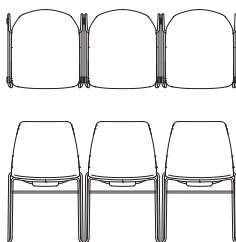

Opciones de configuración en bancada (solo para base de patín)

sin conexión por brazos

| 530 | 1065 | 1595 |
| OLA/2 | OLA/2 | OLA/2 |

sin conexión brazo a brazo