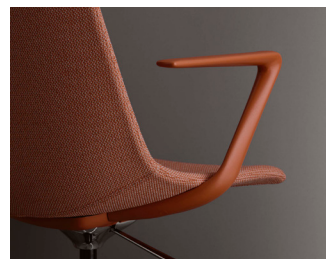

Ola

boss
design

El elegante y estilizado diseño curvo de la silla multifunción Ola le imprime un estilo distintivo, que la hace idónea para una amplia variedad de espacios de trabajo, ya sea para acompañar un café, para una reunión formal o un área de descanso.

Características

- Estructura y carcasa de plástico disponibles en ocho colores
- Disponible en dos chapados de madera
- Tapizado disponible en una amplia variedad de telas y colores
- Completamente tapizado, o con galleta de tapizado de asiento o respaldo.
- Unidades apilables - carrito de apilamiento disponible
- Opciones de configuración en bancada para unidades con base patín