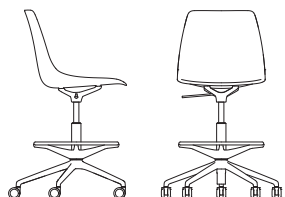

* **Peso** + 0,3 kg (sin tela) / FU / totalmente tapizado (carcasa de plástico)
+ 0,9 kg (sin tela) / US / cojín de asiento tapizado (carcasa de plástico)
- 0,7 kg / OVS / AWVS / WVS / carcasa de madera
+ 1,7 kg (sin tela) / USB / tapizado total asiento/revestimiento en respaldo (solo para carcasa de madera)