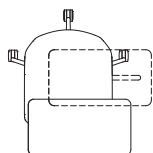

Ola

Medidas

Material

OLA/5/WT

altura ajustable, cinco radios, sin brazos con pala de escritura

Altura: 755-875 mm
Ancho: 615 mm
Profundidad: 585 mm
Altura del asiento: 350-470 mm
Ancho del asiento: 470 mm
Profundidad del asiento: 460 mm
Altura de la pala: 310 mm
Ancho de la pala: 550 mm
Profundidad de la pala: 300 mm

Peso: 11,9 kg*

- Estructura y carcasa de plástico disponibles en ocho colores
- Disponible en dos chapados de madera
- Cojín de asiento tapizado - plástico y madera
- Revestimiento totalmente tapizado - solo madera
- Versión en felpa también disponible
- Versión en cuero solo disponible en la gama Crest Shelly
- Consulta más información sobre las opciones de telas para tapizado completo y revestimiento tapizado de OLA en www.bossdesign.com/finishes
- Solo la opción de cojín de asiento está disponible tapizada en cualquier tela o piel
- Carrito de apilamiento disponible para unidades apilables. Apila un máximo de 12 en vertical (solo asiento y respaldo de plástico)
- Versión con brazo Z no disponible con pala de escritura