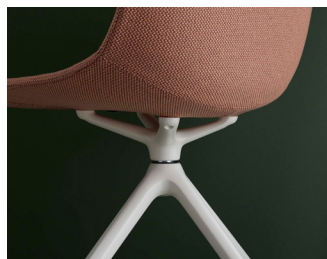

Ola

boss
design

El elegante y estilizado diseño curvo de la silla multifunción Ola le imprime un estilo distintivo, que la hace idónea para una amplia variedad de espacios de trabajo, ya sea para acompañar un café, para una reunión formal o un área de descanso.