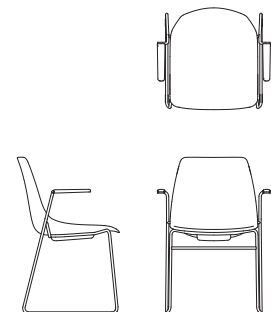

OLA/2/A
butaca de patín

Altura: 850 mm
Ancho: 600 mm
Profundidad: 540 mm
Altura del asiento: 445 mm
Ancho del asiento: 470 mm
Profundidad del asiento: 460 mm
Altura del reposabrazos: 230 mm
Ancho interno del brazo: 525 mm

Peso: 6,7 kg*

Apilamiento en suelo

Apilamiento en suelo	Cantidad
plástico / madera vista / solo carcasa	6
plástico / madera vista / carcasa con asiento tapiz.	4
plástico / madera vista / carcasa con asiento + revestimiento en respaldo tapiz.	4
carcasa totalmente tapizada	4

* Peso + 0,3 kg (sin tela) / FU / totalmente tapizado (carcasa de plástico)
+ 0,9 kg (sin tela) / US / cojín de asiento tapizado (carcasa de plástico)
- 0,7 kg / OVS / AWVS / WVS / carcasa de madera
+ 1,7 kg (sin tela) / USB / tapizado total asiento/revestimiento en respaldo (solo para carcasa de madera)