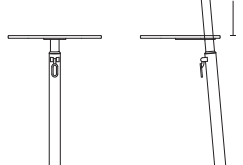

### 尺寸

### 材料

**FLT/P/...**  
高度固定桌子, 配有白色或黑色涂漆框架

宽度: 450毫米  
深度: 400毫米  
高度: 630毫米

桌面宽度: 420毫米  
桌面深度: 360毫米

- 高度固定版本 - 630毫米固定高度
- 铝制抛光四星脚底座
- 8种Boss配色可选
- 黑色或白色紧凑型层压桌面, 配黑色封边条
- 另可提供橡木或ABW贴面桌面
- 底座底部配有毛毡保护垫
- [www.bosssdesign.com/finishes](http://www.bosssdesign.com/finishes)

**FLT/C/...**  
高度固定桌子, 配有抛光镀铬框架

**FLT/P/...**  
高度固定桌子, 配有白色或黑色涂漆框架

宽度: 450毫米  
深度: 400毫米  
高度: 700毫米

桌面宽度: 420毫米  
桌面深度: 360毫米

- 高度固定版本 - 700毫米固定高度
- 铝制抛光四星脚底座
- 8种Boss配色可选
- 黑色或白色紧凑型层压桌面, 配黑色封边条
- 另可提供橡木或ABW贴面桌面
- 底座底部配有毛毡保护垫
- [www.bosssdesign.com/finishes](http://www.bosssdesign.com/finishes)

**FLT/C/...**  
高度固定桌子, 配有抛光镀铬框架

**FLT/P/.../HA**  
高度可调节桌子

宽度: 450毫米  
深度: 400毫米  
高度: 600-1025毫米

桌面宽度: 420毫米  
桌面深度: 360毫米

- 高度可调节版本
- 仅提供白色或黑色喷漆框架
- 紧凑型层压或橡木/ABW贴面可选
- 滑轨为标配
- [www.bosssdesign.com/finishes](http://www.bosssdesign.com/finishes)