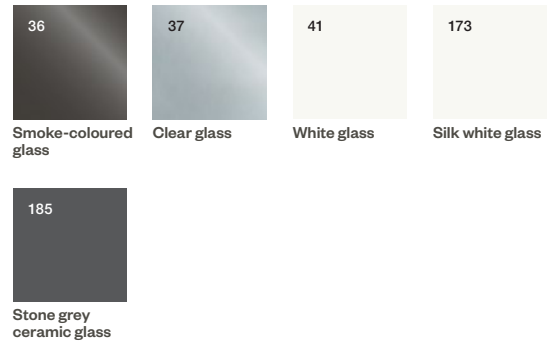

Beinausführungen

702 708

BORNHOLM COUCHTISCH

[Bornholm - 1610]

Abmessungen	H39xØ59cm
Dicke der Tischplatte	2 cm
Maximale Gewichtsbelastung	10 kg

MATERIALIEN

VENEER

GLASS