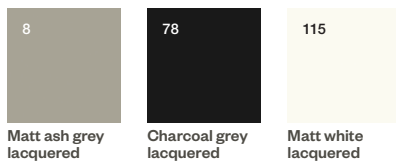

MATERIALIEN

VENEER

GLASS

LACQUERED

LAMINATE

METAL

STONE/ CONCRETE

PLASTIC