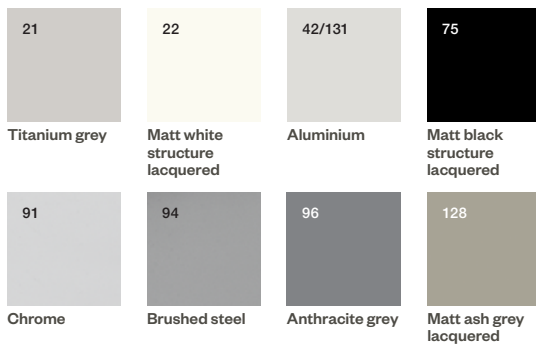

Beinausführungen

702 708

BORNHOLM COUCHTISCH

[Bornholm - 1610]

Abmessungen	H39xØ59cm
Dicke der Tischplatte	2 cm
Maximale Gewichtsbelastung	10 kg

MATERIALIEN

VENEER

GLASS

LACQUERED

LAMINATE

METAL

STONE/ CONCRETE

PLASTIC