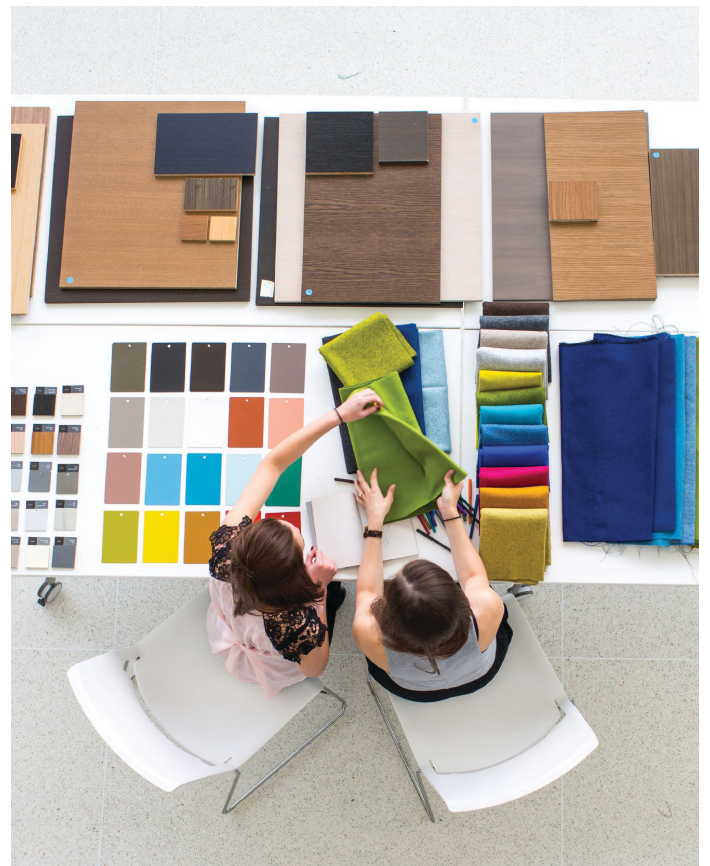

Mettez de la couleur dans votre vie

L'environnement de travail quotidien est une expérience émotionnelle et sensorielle. Le design influence directement sur l'engagement personnel de chacun.

Nous croyons qu'un beau design ne doit pas être compliqué. Notre Collection Européenne de Finitions a été pensée pour que nos tissus et finitions se déclinent sur toutes nos gammes de produits (sauf contrainte de fabrication), permettant ainsi aux designers de les combiner simplement et à volonté.

Chez Haworth, nous nous assurons que nos tissus répondent aux normes de qualité les plus élevées afin qu'ils conservent leur belle qualité pendant des années. Bien entendu, nous offrons un large choix de matériaux et de coloris pour toutes les familles de mobilier.

Les matériaux que nous proposons pour nos mobiliers vont du bois massif et du placage ébénisterie à la mélamine et au verre. Vous choisissez ainsi la meilleure solution à vos besoins.