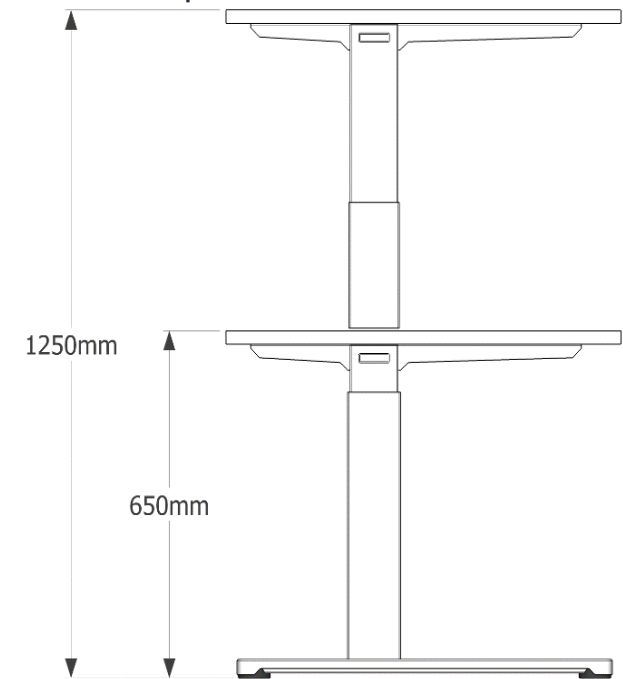

Drift 32 Cloisons de séparation

Le design de l'écran se caractérise par une rainure fine et fonctionnelle sans cadre visible.

Jambes YourPlace

Les options de hauteur fixe et de hauteur réglable sont soumises à la même esthétique de conception.

Hauteur fixe

Table à manivelle

Réglage de la hauteur par moteur

Portefeuille

Cloisons + traverse
d'organisation

Accessoires

Plateau de table

Assemblage
linéaire de
tables

Table de travail
double

Liaison linéaire-
double table de
travail

Table de travail
double

Table
d'extension

Table d'extension
angulaire

Couleurs & matériaux

Mélamine

M01 - White EC