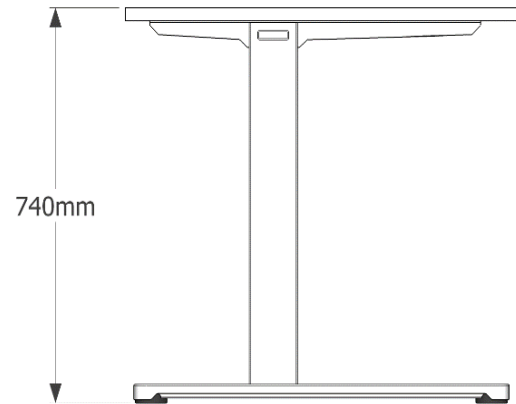

Pieds fixes et réglables en hauteur.

Toutes les options sont disponibles dans le même design esthétique. Les modèles à hauteur variable peuvent être réglés à l'aide d'une manivelle ou d'un moteur.

HAWORTH

Drift 32 Cloisons de séparation

Le design de l'écran se caractérise par une rainure fine et fonctionnelle sans cadre visible.

Jambes YourPlace

Les options de hauteur fixe et de hauteur réglable sont soumises à la même esthétique de conception.

Hauteur fixe

Table à manivelle

Réglage de la hauteur par moteur

Portefeuille

Cloisons + traverse
d'organisation

Accessoires

Plateau de table

Assemblage
linéaire de
tables