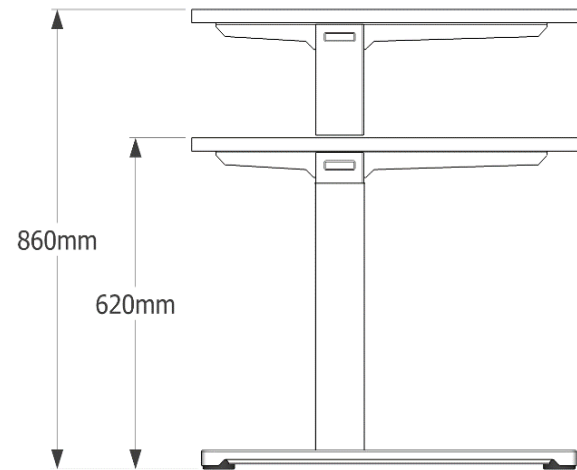

Drift 32 Cloisons de séparation

Le design de l'écran se caractérise par une rainure fine et fonctionnelle sans cadre visible.

Jambes YourPlace

Les options de hauteur fixe et de hauteur réglable sont soumises à la même esthétique de conception.

Hauteur fixe

Table à manivelle

Réglage de la hauteur par moteur

Portefeuille

Cloisons + traverse
d'organisation

Accessoires

Plateau de table

Assemblage
linéaire de
tables

Table de travail
double

Liaison linéaire-
double table de
travail

Table de travail
double

Table
d'extension

Table d'extension
angulaire

Couleurs & matériaux

Mélamine

M01 - White EC