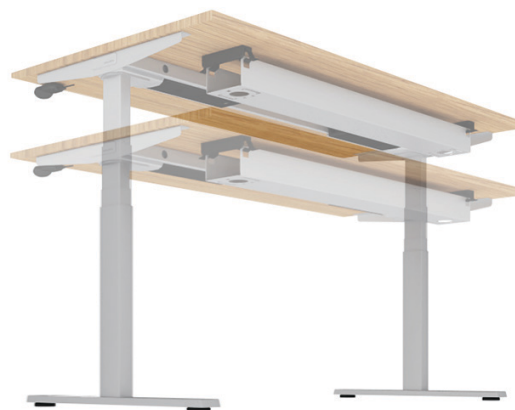

Características

- Su control simple e intuitivo permite un ajuste sencillo
- Tablero disponible opcionalmente con canto perfilado
- Su viga telescópica admite tableros de cualquier largo entre 120 y 180cm
- Compatible con las gamas de paneles Drift y Universal Screens de Haworth
- Certificada GS

Diseño

Haworth Design Studio

Gama

Mesa rectangular

Bench con o sin panel

Gestión de cableado y accesorios

Modelo	Dimensiones	Materiales*
	<p>Mesa tablero rectangular, ajuste en altura por motor</p> <p>Largo 120 - 180 cm Profundidad 70/80/90 cm Ajuste en altura 65 - 130 cm</p>	<p>Base: Acero pintado al polvo en color blanco, negro o titanio Tablero: Melamina; canto perfilado opcional en el acabado Edelweiss</p>
	<p>Bench con o sin panel tablero rectangular, ajuste en altura por motor</p> <p>Largo 120-180 cm Profundidad 70/80/90 cm Ajuste en altura 65-130 cm</p>	<p>Base: Acero pintado al polvo en color blanco, negro o titanio Tablero: Melamina; canto perfilado (80/90 cm) opcional en el acabado Edelweiss</p>
	<p>Gestión vertical de cableado de plástico o textil con pletina metálica</p> <p>Largo 125 cm Profundidad 5 cm</p>	<p>Plástico: Color blanco o plata Textil: Con pletina metálica en color aluminio</p>
	<p>Bandeja de cables para la mesa- horizontal, abatible, de acero para el bench - horizontal fija</p> <p>Largo 11,5 cm Profundidad 6,5 cm Largo sólo para 120/140/160/180 cm</p>	<p>Base: Acero pintado al polvo en color blanco, negro o titanio</p>

Accesorios

- (A) Rebaje de tablero, (B) Ø8cm y salida de cables
- (B) salida de cables abatible en aluminio forma U
- (C) paneles Universal screen, Drift 32