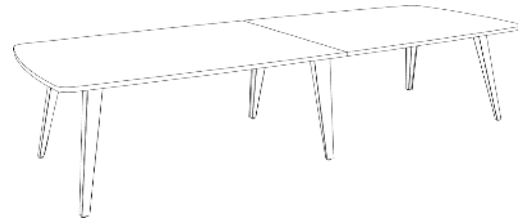

La gamme et ses caractéristiques

La gamme

Les points de rencontre

Rond

Diamètre : 120 cm
Hauteur : fixe 74,5 cm

Carré

Taille [LxP] : 120x120 cm
Hauteur : fixe 74,5 cm

La gamme

Tables de réunion

Rectangulaire, 4 pieds

Dimensions [LxP] : 180x90/200x90/240x90/240x100 cm
Hauteur : fixe 74 cm ou 105,5 cm

Rectangulaire, 6 pieds

Dimensions [LxP] : 320x90/320x100/320x120 cm
Hauteur : fixe 74,5 cm

La gamme

Tables de conférence

Arceau

Dimensions [LxP] : 240x100-110/320x110-120 cm
Hauteur : fixe 74,5 cm

Bateau

Dimensions [LxP] : 240x100-110/320x110-120 cm
Hauteur : fixe 74,5 cm

Ellipse

Dimensions [LxP] : 200x100-110/260x110-120 cm
Hauteur : fixe 74,5 cm