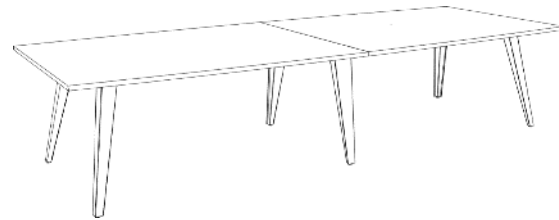

La gamme et ses caractéristiques

La gamme

Les points de rencontre

Rond

Diamètre : 120 cm
Hauteur : fixe 74,5 cm

Carré

Taille [LxP] : 120x120 cm
Hauteur : fixe 74,5 cm

La gamme

Tables de réunion

Rectangulaire, 4 pieds

Dimensions [LxP] : 180x90/200x90/240x90/240x100 cm
Hauteur : fixe 74 cm ou 105,5 cm

Rectangulaire, 6 pieds

Dimensions [LxP] : 320x90/320x100/320x120 cm
Hauteur : fixe 74,5 cm

La gamme

Tables de conférence

Arceau

Dimensions [LxP] : 240x100-110/320x110-120 cm
Hauteur : fixe 74,5 cm

Bateau

Dimensions [LxP] : 240x100-110/320x110-120 cm
Hauteur : fixe 74,5 cm

Ellipse

Dimensions [LxP] : 200x100-110/260x110-120 cm
Hauteur : fixe 74,5 cm