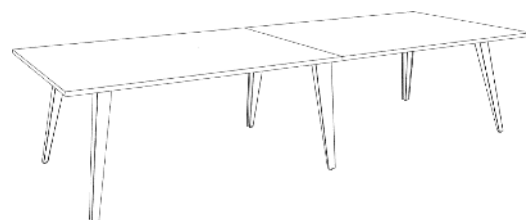

La gamme et ses caractéristiques

La gamme

Les points de rencontre

Rond

Diamètre : 120 cm
Hauteur : fixe 74,5 cm

Carré

Taille [LxP] : 120x120 cm
Hauteur : fixe 74,5 cm

La gamme

Tables de réunion

Rectangulaire, 4 pieds

Dimensions [LxP] : 180x90/200x90/240x90/240x100 cm
Hauteur : fixe 74 cm ou 105,5 cm

Rectangulaire, 6 pieds

Dimensions [LxP] : 320x90/320x100/320x120 cm
Hauteur : fixe 74,5 cm

La gamme

Tables de conférence

Arceau

Dimensions [LxP] : 240x100-110/320x110-120 cm
Hauteur : fixe 74,5 cm

Bateau

Dimensions [LxP] : 240x100-110/320x110-120 cm
Hauteur : fixe 74,5 cm

Ellipse

Dimensions [LxP] : 200x100-110/260x110-120 cm
Hauteur : fixe 74,5 cm