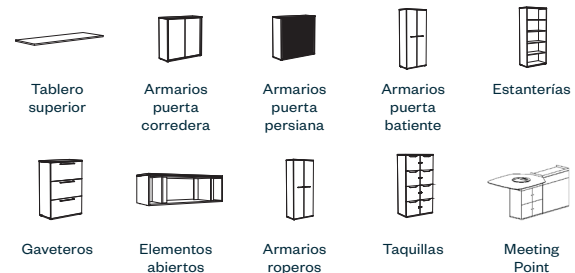

Be_Hold Design

Be_Hold es un sistema único que añade al archivo valor más allá de su propósito funcional y lo convierte en un punto focal del diseño. Be_Hold estructura espacios y proporciona soporte a estilos de trabajo muy diferentes - desde los altamente colaborativos hasta los enfocados a promover la concentración individual - a la vez que aporta elementos de diseño que transforman el espacio de trabajo.

Características

- Extensa familia de archivo con un lenguaje de diseño ligero
- Amplia gama de soluciones que satisfacen numerosas necesidades de espacios de trabajo
- Colores que reflejan un equilibrio entre lo cálido y lo fresco, como ocurre en la naturaleza
- Se integra en el portfolio de Haworth permitiendo nuevos paisajes creados con diferentes combinaciones de producto
- Elementos funcionales como meeting points, taquillas con electrificación o tablero superior

Diseño

Studio Urquiola

Gama