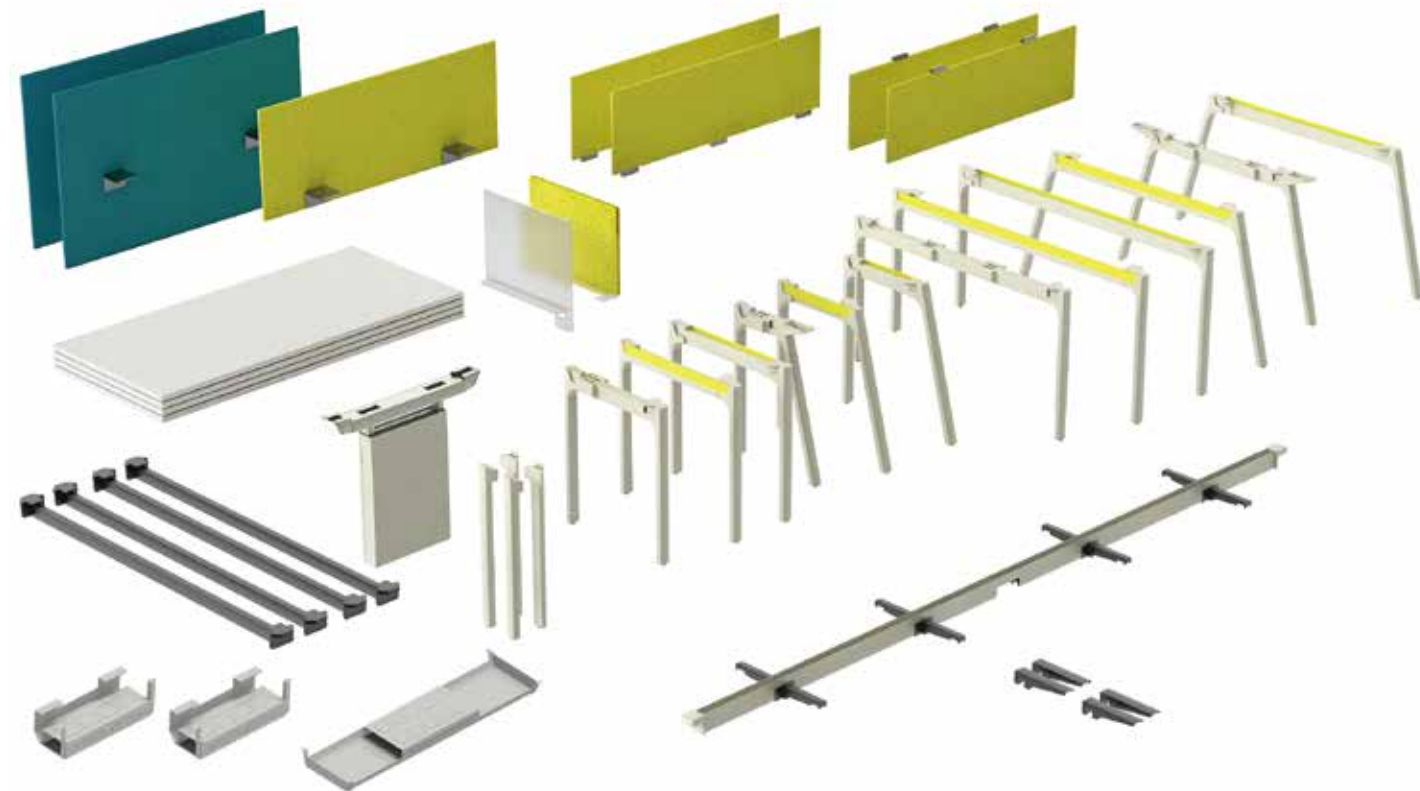

AN INTEGRATED KIT OF PARTS

集成化的组件体系

Because markets and technologies are always evolving, organisations need a system that can cope with ever-changing workplace behaviours and work styles.

Traditional furniture systems are comprised of components that combine in a finite number of configurations to create static work areas.

因为市场和技术的不断发展，企业需要可以应对持续变化的工作环境和工作方式的家系统。

传统办公家具系统受制于组件设计，只能通过有限的搭配形式创造静态的工作环境。

Intuity is designed with a long-term outlook; it enables you to make the most of your space through a comprehensive kit of parts that can be integrated into any number of possibilities.

As a future-focussed platform, Intuity's modular system allows you to recycle and reuse components to create new workspace solutions and to redefine environments.

Intuity从设计之初就秉承长期发展的观念，借助一整套集成化组件体系创造工作空间的无限可能。

作为一个关注未来的平台，Intuity的模块化系统让您有机会回收和再利用现有组件，创造出全新的工作空间，重新规划您的办公场所。