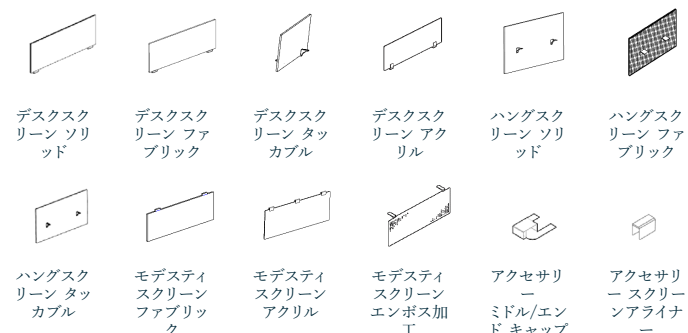

AP Universal Screens

AP Universal Screens は、すべてのスクリーンソリューションの統合製品ラインです。幅広く取り揃えた素材とカラーバリエーションにより、様々な用途やプライバシーレベルに応じた豊富な選択肢を提供します。

特徴

- 部品キットの削減によりシンプルに
- 優れた柔軟性と適応性でビジネスの成長をサポート
- オープンソース・プラットホームとハイワース既存製品との組み合わせ
- パーソナライズされた空間やプライベートな空間、またコラボレーションやつながりを促進するワークプレイスを提供
- サステナビリティにおける誠実な姿勢

デザイン

Haworth Design Studio

ラインステートメント

製品	寸法	素材
	レールまたは デスクトップ用 デスクスクリー ーン 幅 600/700/800/ 1000/1100/1200/ 1300/1400/1600 mm フロアからの高さ 1150 mm	ソリッドコア入りファブリック、メタルフレーム 付きファブリック、連結可能なコアとメタルフ レーム付きファブリック、アクリル アジアパシフィックカラー コレクション www.haworth.com/ap/product/finishes
	デスクトップま たはエンド用 ハングスクリー ーン 幅 650/700/750/ 1000/1100/1200/ 1300/1400/1600/1800 mm フロアからの高さ 1150 mm	ソリッドコア入りファブリック、メタルフレーム 付きファブリック、連結可能なコアとメタルフ レーム付きファブリック アジアパシフィックカラー コレクション www.haworth.com/ap/product/finishes
	モデスティス クリーンまた はレールまた はワークトップ 幅 1000/1200/1300/ 1400/1600 mm	メタルフレーム付きファブリック、アクリルまた はエンボス加工メタル製 アジアパシフィックカラー コレクション www.haworth.com/ap/product/finishes
	アクセサリー スクリーンア ライナー フロアまで届く厚さ 20mmのスクリーンに 適応したライニングを確保しま す	アクリル製
	ミドル/エンド キャップ システム&スクリーン 構成要件 44 / 37/ 22 mm	メタル製