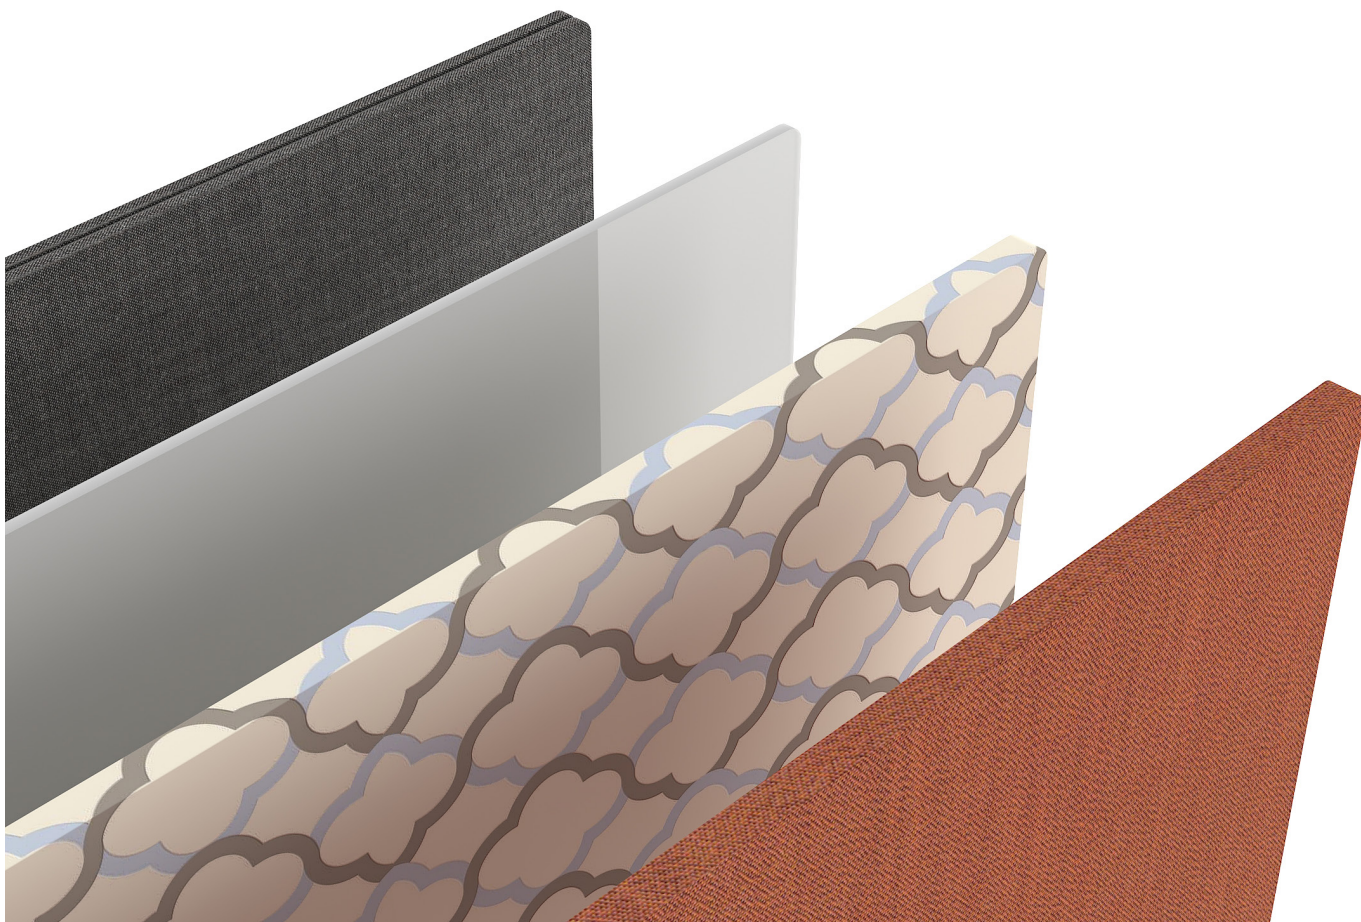

AP Universal Screens

AP Universal Screens は、すべてのスクリーンソリューションの統合製品ラインです。幅広く取り揃えた素材とカラーバリエーションにより、様々な用途やプライバシーレベルに応じた豊富な選択肢を提供します。

特徴

- 部品キットの削減によりシンプルに
- 優れた柔軟性と適応性でビジネスの成長をサポート
- オープンソース・プラットホームとハイワース既存製品との組み合わせ
- パーソナライズされた空間やプライベートな空間、またコラボレーションやつながりを促進するワークプレイスを提供
- サステナビリティにおける誠実な姿勢

デザイン

Haworth Design Studio

ラインステートメント

製品	寸法	素材
	レールまたは デスクトップ用 デスクスクリー ーン 幅 600/700/800/ 1000/1100/1200/ 1300/1400/1600 mm フロアからの高さ 1150 mm	ソリッドコア入りファブリック、メタルフレーム 付きファブリック、連結可能なコアとメタルフ レーム付きファブリック、アクリル アジアパシフィックカラー コレクション www.haworth.com/ap/product/finishes
	デスクトップま たはエンド用 ハングスクリー ーン 幅 650/700/750/ 1000/1100/1200/ 1300/1400/1600/1800 mm フロアからの高さ 1150 mm	ソリッドコア入りファブリック、メタルフレーム 付きファブリック、連結可能なコアとメタルフ レーム付きファブリック アジアパシフィックカラー コレクション www.haworth.com/ap/product/finishes
	モデスティス クリーンまた はレールまた はワークトップ 幅 1000/1200/1300/ 1400/1600 mm	メタルフレーム付きファブリック、アクリルまた はエンボス加工メタル製 アジアパシフィックカラー コレクション www.haworth.com/ap/product/finishes
	アクセサリー スクリーンア ライナー フロアまで届く厚さ 20mmのスクリーンに 適応したライニングを確保しま す	アクリル製
	ミドル/エンド キャップ システム&スクリーン 構成要件 44 / 37/ 22 mm	メタル製